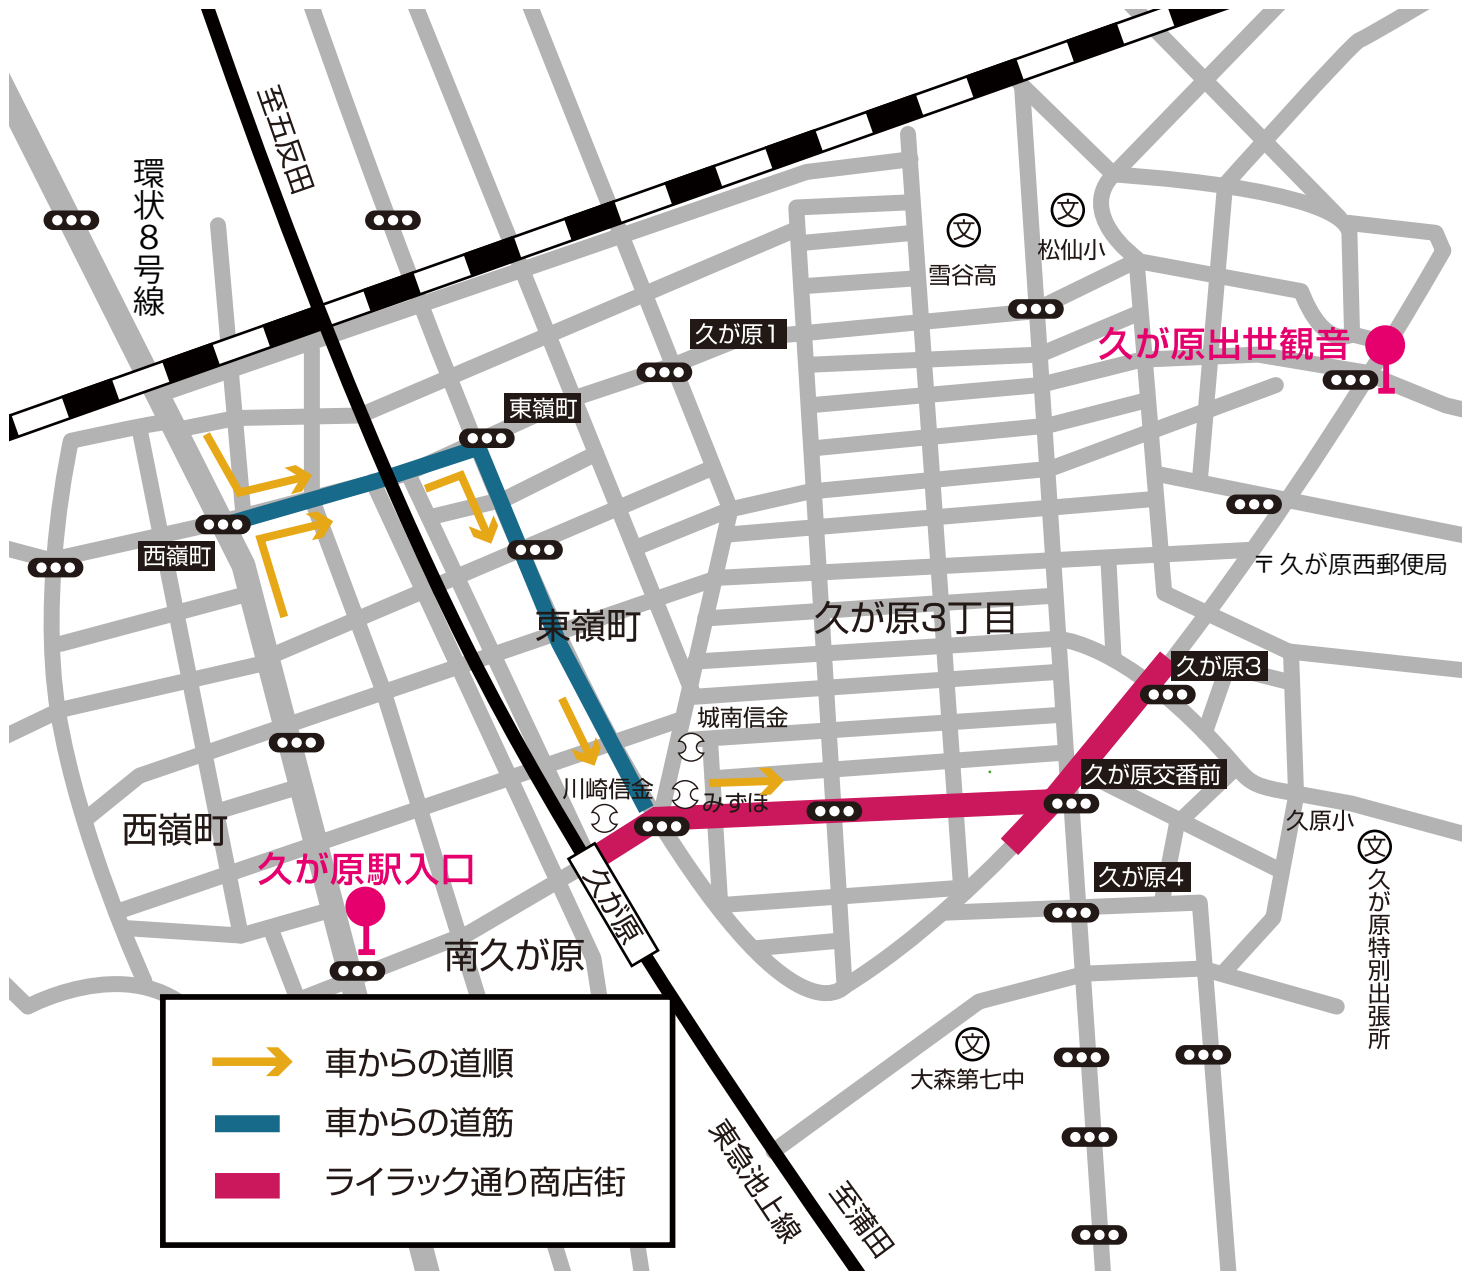

ライラック通り久が原アクセスマップ

車から： 環状8号線西嶺町(信号)から入り、東嶺町(信号)を右折、
久が原駅前(信号)から左右カラー舗装が商店街です。

電車から： 東急池上線 久が原駅すぐ
JR. 東急五反田駅より15分
JR. 東急蒲田駅より8分

バスから： バス停:久が原出世観音
行先:蒲田駅、田園調布駅、洗足池、大森駅、池上営業所
バス停:久が原駅入り口
行先:羽田空港